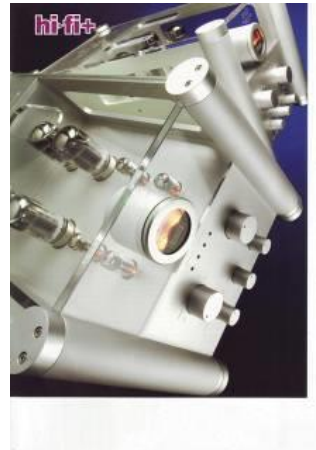

EMILLE KI-270 W ΟΛΟΚΛΗΡΩΜΕΝΟΣ ΕΝΙΣΧΥΤΗΣ 2 X 70 WATT ..... 9.500 €
6550 PP - 44 KGR -- 55 x 46 x 26 Y

STAND ..... 890 €

Εξωτερική ρύθμιση Bias με όργανο στην προσοψη . Τηλεχειρισμος .