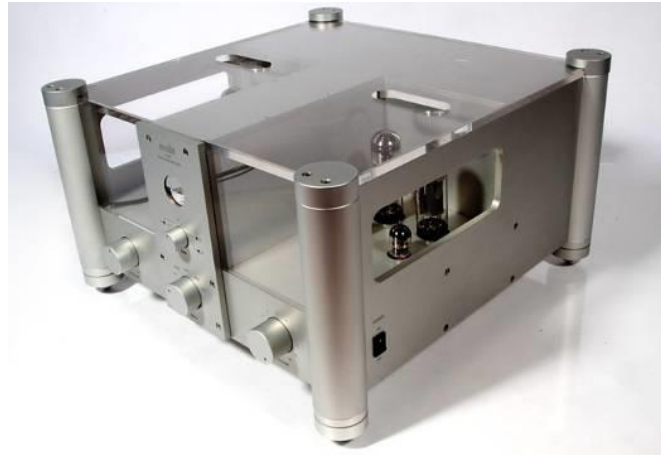

EMILLE KI-270 W ΟΛΟΚΛΗΡΩΜΕΝΟΣ ΕΝΙΣΧΥΤΗΣ 2 X 70 WATT ..... 9.500 €
6550 PP - 44 KGR -- 55 x 46 x 26 Y

STAND ..... 890 €

Εξωτερική ρύθμιση Bias με όργανο στην προσοψη . Τηλεχειρισμος .