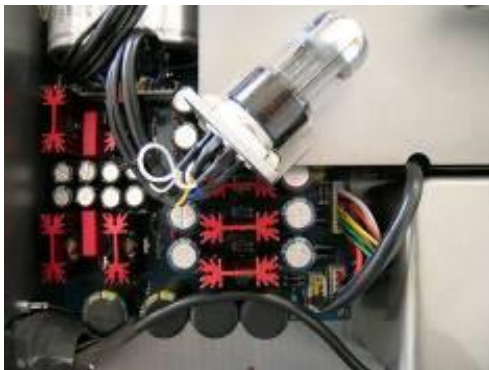

**PURE
BLACK
845PP**

**ΤΕΛΙΚΟΙ ΕΝΙΣΧΥΤΕΣ MONOBLOCK -845 Push-Pull 2 x 845-2A3-6SN7
Interstage Transformer . Push-Pull 88 Watt. II-C CORE Transformers
Hard wired. Special capacitors. The Absolute Reference .**

14.400