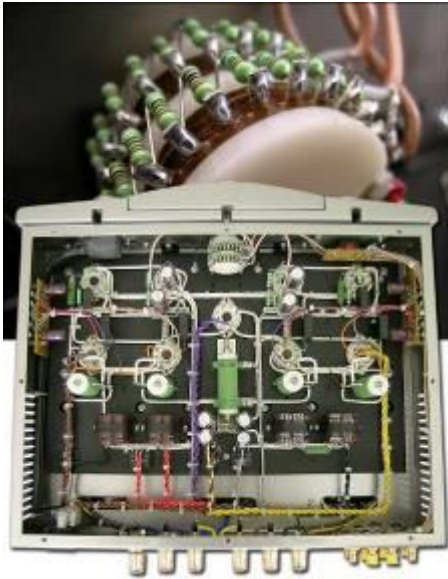

Nexus Acoustics